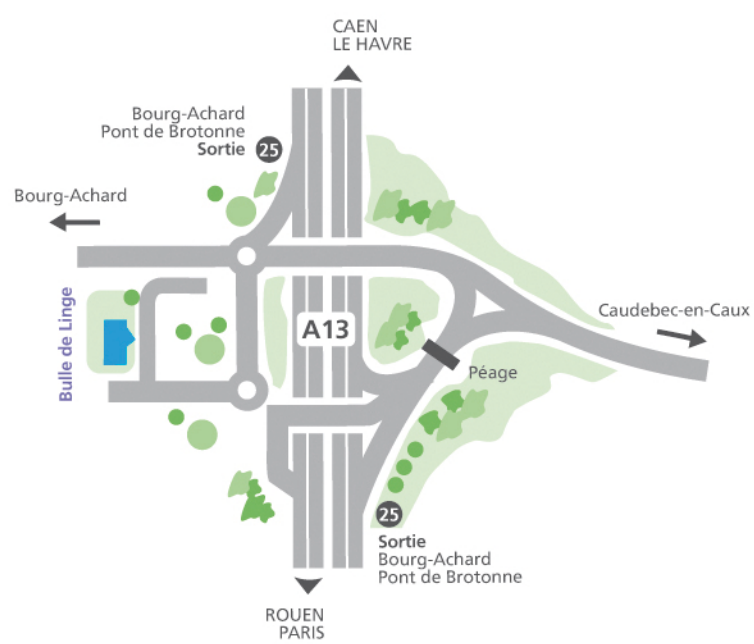

Plan d'accès

Unité de production de Bourg-Achard - 210 rue Nungesser et Coli - 27310 Bourg-Achard
BDL Développement - Tél. +33 (0)2 35 60 99 80 - Fax. +33 (0)2 32 12 01 55
