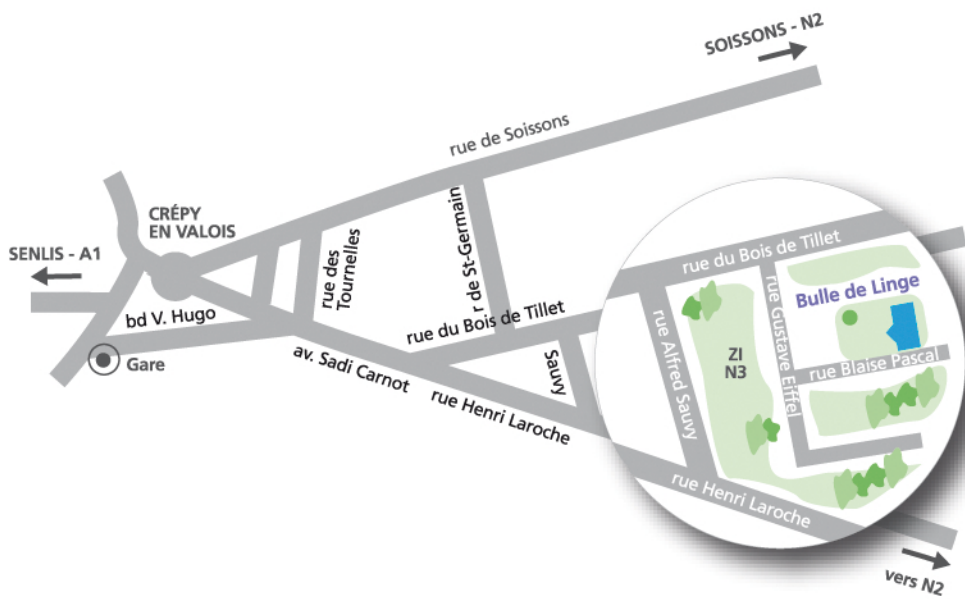

## Plan d'accès

---

Unité de production de Crépy-en-Valois - ZI n3 - rue Blaise Pascal - 60800 Crépy-en-Valois  
BDL Développement - Tél. +33 (0)2 35 60 99 80 - Fax. +33 (0)2 32 12 01 55

---