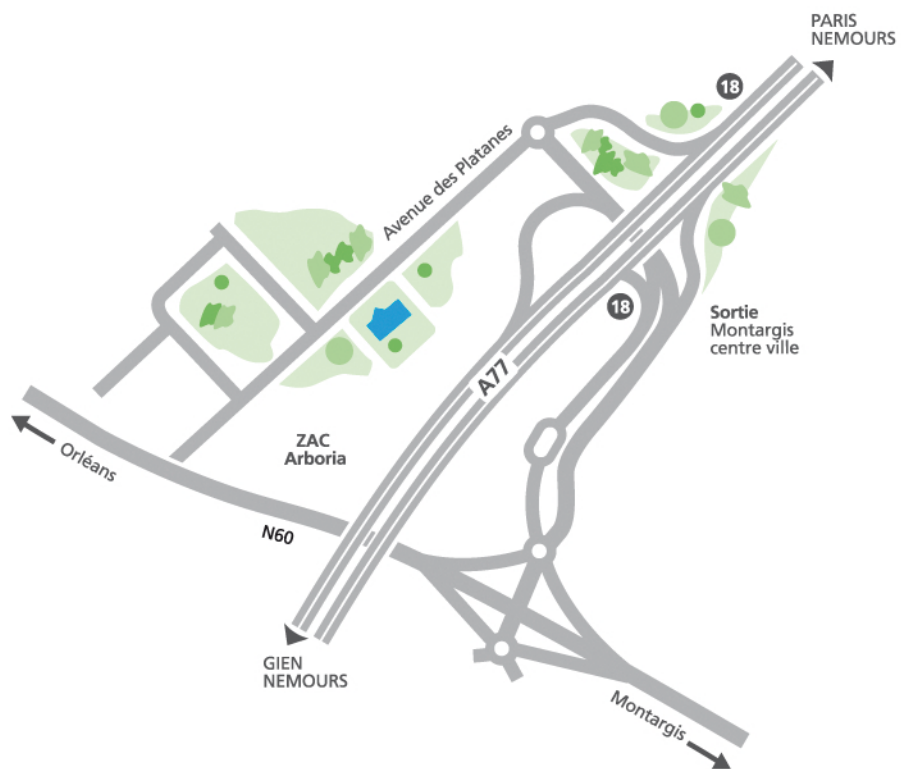

Plan d'accès

Unité de production de Pannes - Parc d'Activités Arboria - 405 avenue des Platanes - 45700 Pannes
BDL Développement - Tél. +33 (0)2 35 60 99 80 - Fax. +33 (0)2 32 12 01 55
