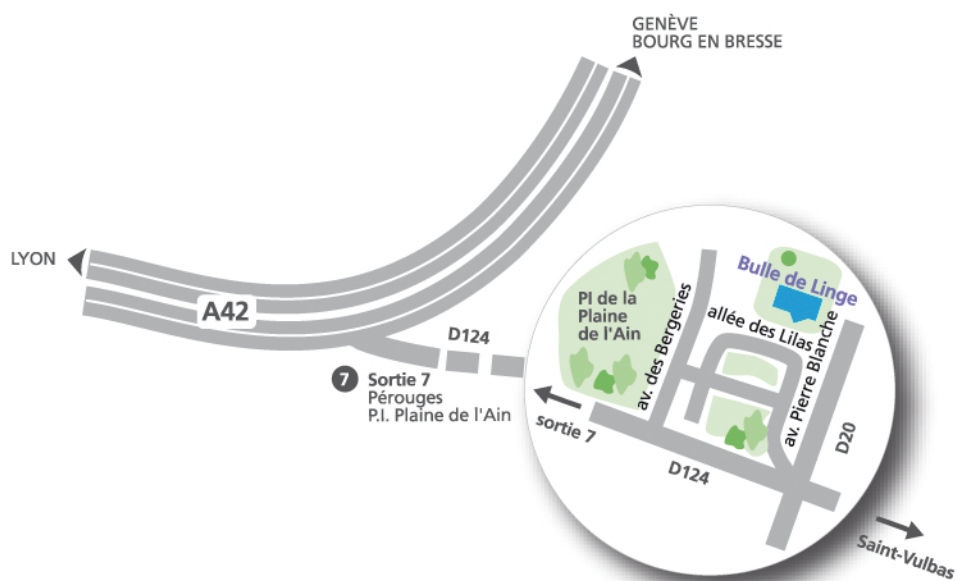

## Plan d'accès

---

Unité de production de Saint-Vulbas - Parc Industriel de la Plaine de l'Ain - allée des Lilas - 01150 Saint-Vulbas  
BDL Développement - Tél. +33 (0)2 35 60 99 80 - Fax. +33 (0)2 32 12 01 55